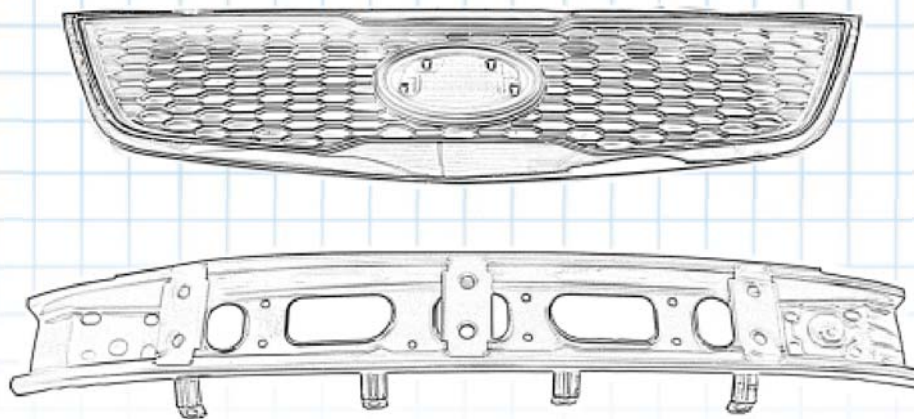

Каталог
Кузовные детали (металл)

Arirang[®]

아리랑 *Korea*

2016

Двери

Matiz M100			Matiz M100			Nexia			Nexia		
Arirang	Кросс-номер		Arirang	Кросс-номер		Arirang	Кросс-номер		Arirang	Кросс-номер	
Передняя левая	ARG11-5009L	96610965	Передняя правая	ARG11-5009R	96610966	Передняя левая	ARG11-5011L	96169052	Передняя правая	ARG11-5011R	96169053
Фотография в разработке			Фотография в разработке								
Aveo T250 Sedan			Aveo T250 Sedan			Aveo T250 Sedan			Aveo T250 Sedan		
Arirang	Кросс-номер		Arirang	Кросс-номер		Arirang	Кросс-номер		Arirang	Кросс-номер	
Передняя левая	ARG11-5001L	96896991	Передняя правая	ARG11-5001R	96896992	Задняя левая	ARG11-5002L	96942267	Задняя правая	ARG11-5002R	96942268
											
Cruze 09-			Cruze 09-			Cruze 09-			Cruze 09-		
Arirang	Кросс-номер		Arirang	Кросс-номер		Arirang	Кросс-номер		Arirang	Кросс-номер	
Передняя левая	ARG11-5007L	95987757	Передняя правая	ARG11-5007R	95987758	Задняя левая	ARG11-5008L	95987763	Задняя правая	ARG11-5008R	95987764
											
Lacetti Sedan			Lacetti Sedan			Lacetti Sedan			Lacetti Sedan		
Arirang	Кросс-номер		Arirang	Кросс-номер		Arirang	Кросс-номер		Arirang	Кросс-номер	
Передняя левая	ARG11-5005L	96547851	Передняя правая	ARG11-5005R	96547852	Задняя левая	ARG11-5006L	96547899	Задняя правая	ARG11-5006R	96547900
											

Двери

Lacetti H/B	Arirang	Кросс-номер	Lacetti H/B	Arirang	Кросс-номер	Lacetti H/B	Arirang	Кросс-номер	Lacetti H/B	Arirang	Кросс-номер
Передняя левая	ARG11-5003L	96547851	Передняя правая	ARG11-5003R	96547852	Задняя левая	ARG11-5004L	96547665	Задняя правая	ARG11-5004R	96547666